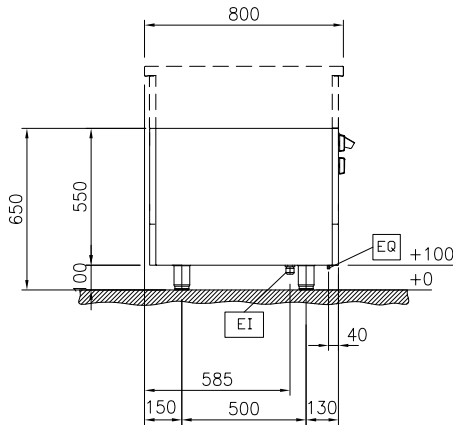

Sivulta

EI = Sähköliitäntä
EQ = Ekvipotentiali ruuvi