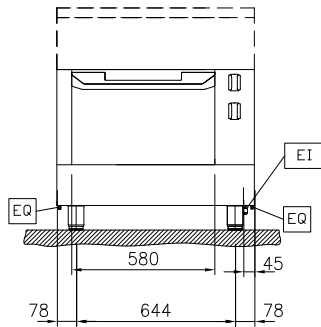

Edestä

EI = Sähköliitäntä
EQ = Ekvipotentiali ruuvi

Sähkö

Jännite:

588247 (MA8ADAHOAO) 400 V/3N ph/50/60 Hz

Kokonaisteho:

5 kW

Avaintieto

Konfiguraatio

Käyttö yhdeltä puolelta

Uunin käyttölämpötila:

60 °C MIN; 300 °C MAX

Uunikammion mitat (leveys):

575 mm

Uunikammion mitat (korkeus):

300 mm

Uunikammion mitat (syvyys):

700 mm

Ulkomitat, leveys:

800 mm

Ulkomitat, syvyys:

800 mm

Ulkomitat, korkeus:

550 mm

Nettopaino:

93 kg

Uuni GN

GN 2/1

Vastuullisuus

Virrankulutus:

10.8 Amps