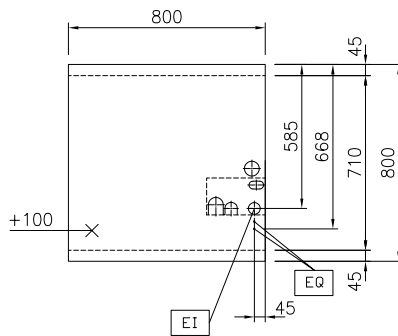

Päältä

Sähkö

Jännite:

588247 (MA8ADAHOAO) 400 V/3N ph/50/60 Hz

Kokonaisteho:

5 kW

Avaintieto

Konfiguraatio

Käyttö yhdeltä puolelta

Uunin käyttölämpötila:

60 °C MIN; 300 °C MAX

Uunikammion mitat (leveys):

575 mm

Uunikammion mitat (korkeus):

300 mm

Uunikammion mitat (syvyys):

700 mm

Ulkomitat, leveys:

800 mm

Ulkomitat, syvyys:

800 mm

Ulkomitat, korkeus:

550 mm

Nettopaino:

93 kg

Uuni GN

GN 2/1

Vastuullisuus

Virrankulutus:

10.8 Amps